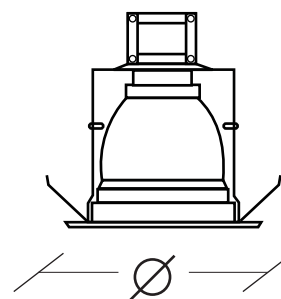

Empotrables tipo Downlight 1XE27 DL1XE27

Luminaria embutida con base ajustable y aro fabricado en hierro pintado al horno con ganchos de fijación. Reflector cónico de aluminio brillante anodizado. Posicionamiento vertical del bombillo para puntualizar flujo luminoso. Utiliza bombillo compacto fluorescente no integrado de sócate E-27.

Datos Técnicos

Clase:	I (aterrado)
Factor de Protección:	IP-20
Montaje:	2,4 a 4 metros de altura
Color de Carcasa:	Blanco pintado al horno

Aplicaciones:

Esta luminaria está diseñada para una eficiente iluminación de ambientes interiores como oficinas, locales comerciales, escuelas y otros para ser embutidas en techo de cielo raso o techo de drywall.

Opciones de Ensamblaje

Modelo	Tipo de Lámpara	Rosca	Potencia (W)	Voltaje (V)	Diámetro en pulgadas
SPOT 1XE27 3,5"	Ahorrador	E-27	9 a 12	120	3,5"
SPOT 1XE27 4"	Ahorrador	E-27	11 a 13	120	4"
SPOT 1XE27 5"	Ahorrador	E-27	15 a 18	120	5"
SPOT 1XE27 6"	Ahorrador	E-27	20 a 26	120	6"