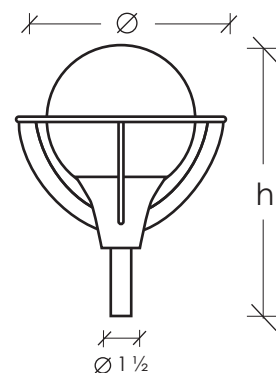

Luminarias de Alumbrado Público

Lámpara Globo

Luminaria para exteriores construida en hierro con acabado al horno, difusor lumínico de tipo globo de vidrio opaco tipo esmerilado. Acople para poste tubular de 1 1/2". Posee sócate de porcelana E27. Utiliza bombillo incandescente, compacto fluorescente integrado o luz mixta.

Disponible en dos versiones: 10" y 12".

Datos Técnicos

Clase:	I (aterrado)
Factor de Protección:	IP-43
Montaje:	2.5 a 7 metros de altura
Color de Serie:	Negro o a convenir

Opciones de Ensamblaje

Lámpara	Rosca	Potencia (W)	Voltaje (V)	Dimensiones (mm)		Peso Aprox.
				Ø	h	
Luz Mixta	E-27	160	120-220	250	380	2,00
Ahorrador Fluorescente	E-27	45	120-220	250	380	2,00
Luz Mixta	E-27	160	120-220	250	430	4,00
Ahorrador Fluorescente	E-27	45	120-220	250	430	4,00